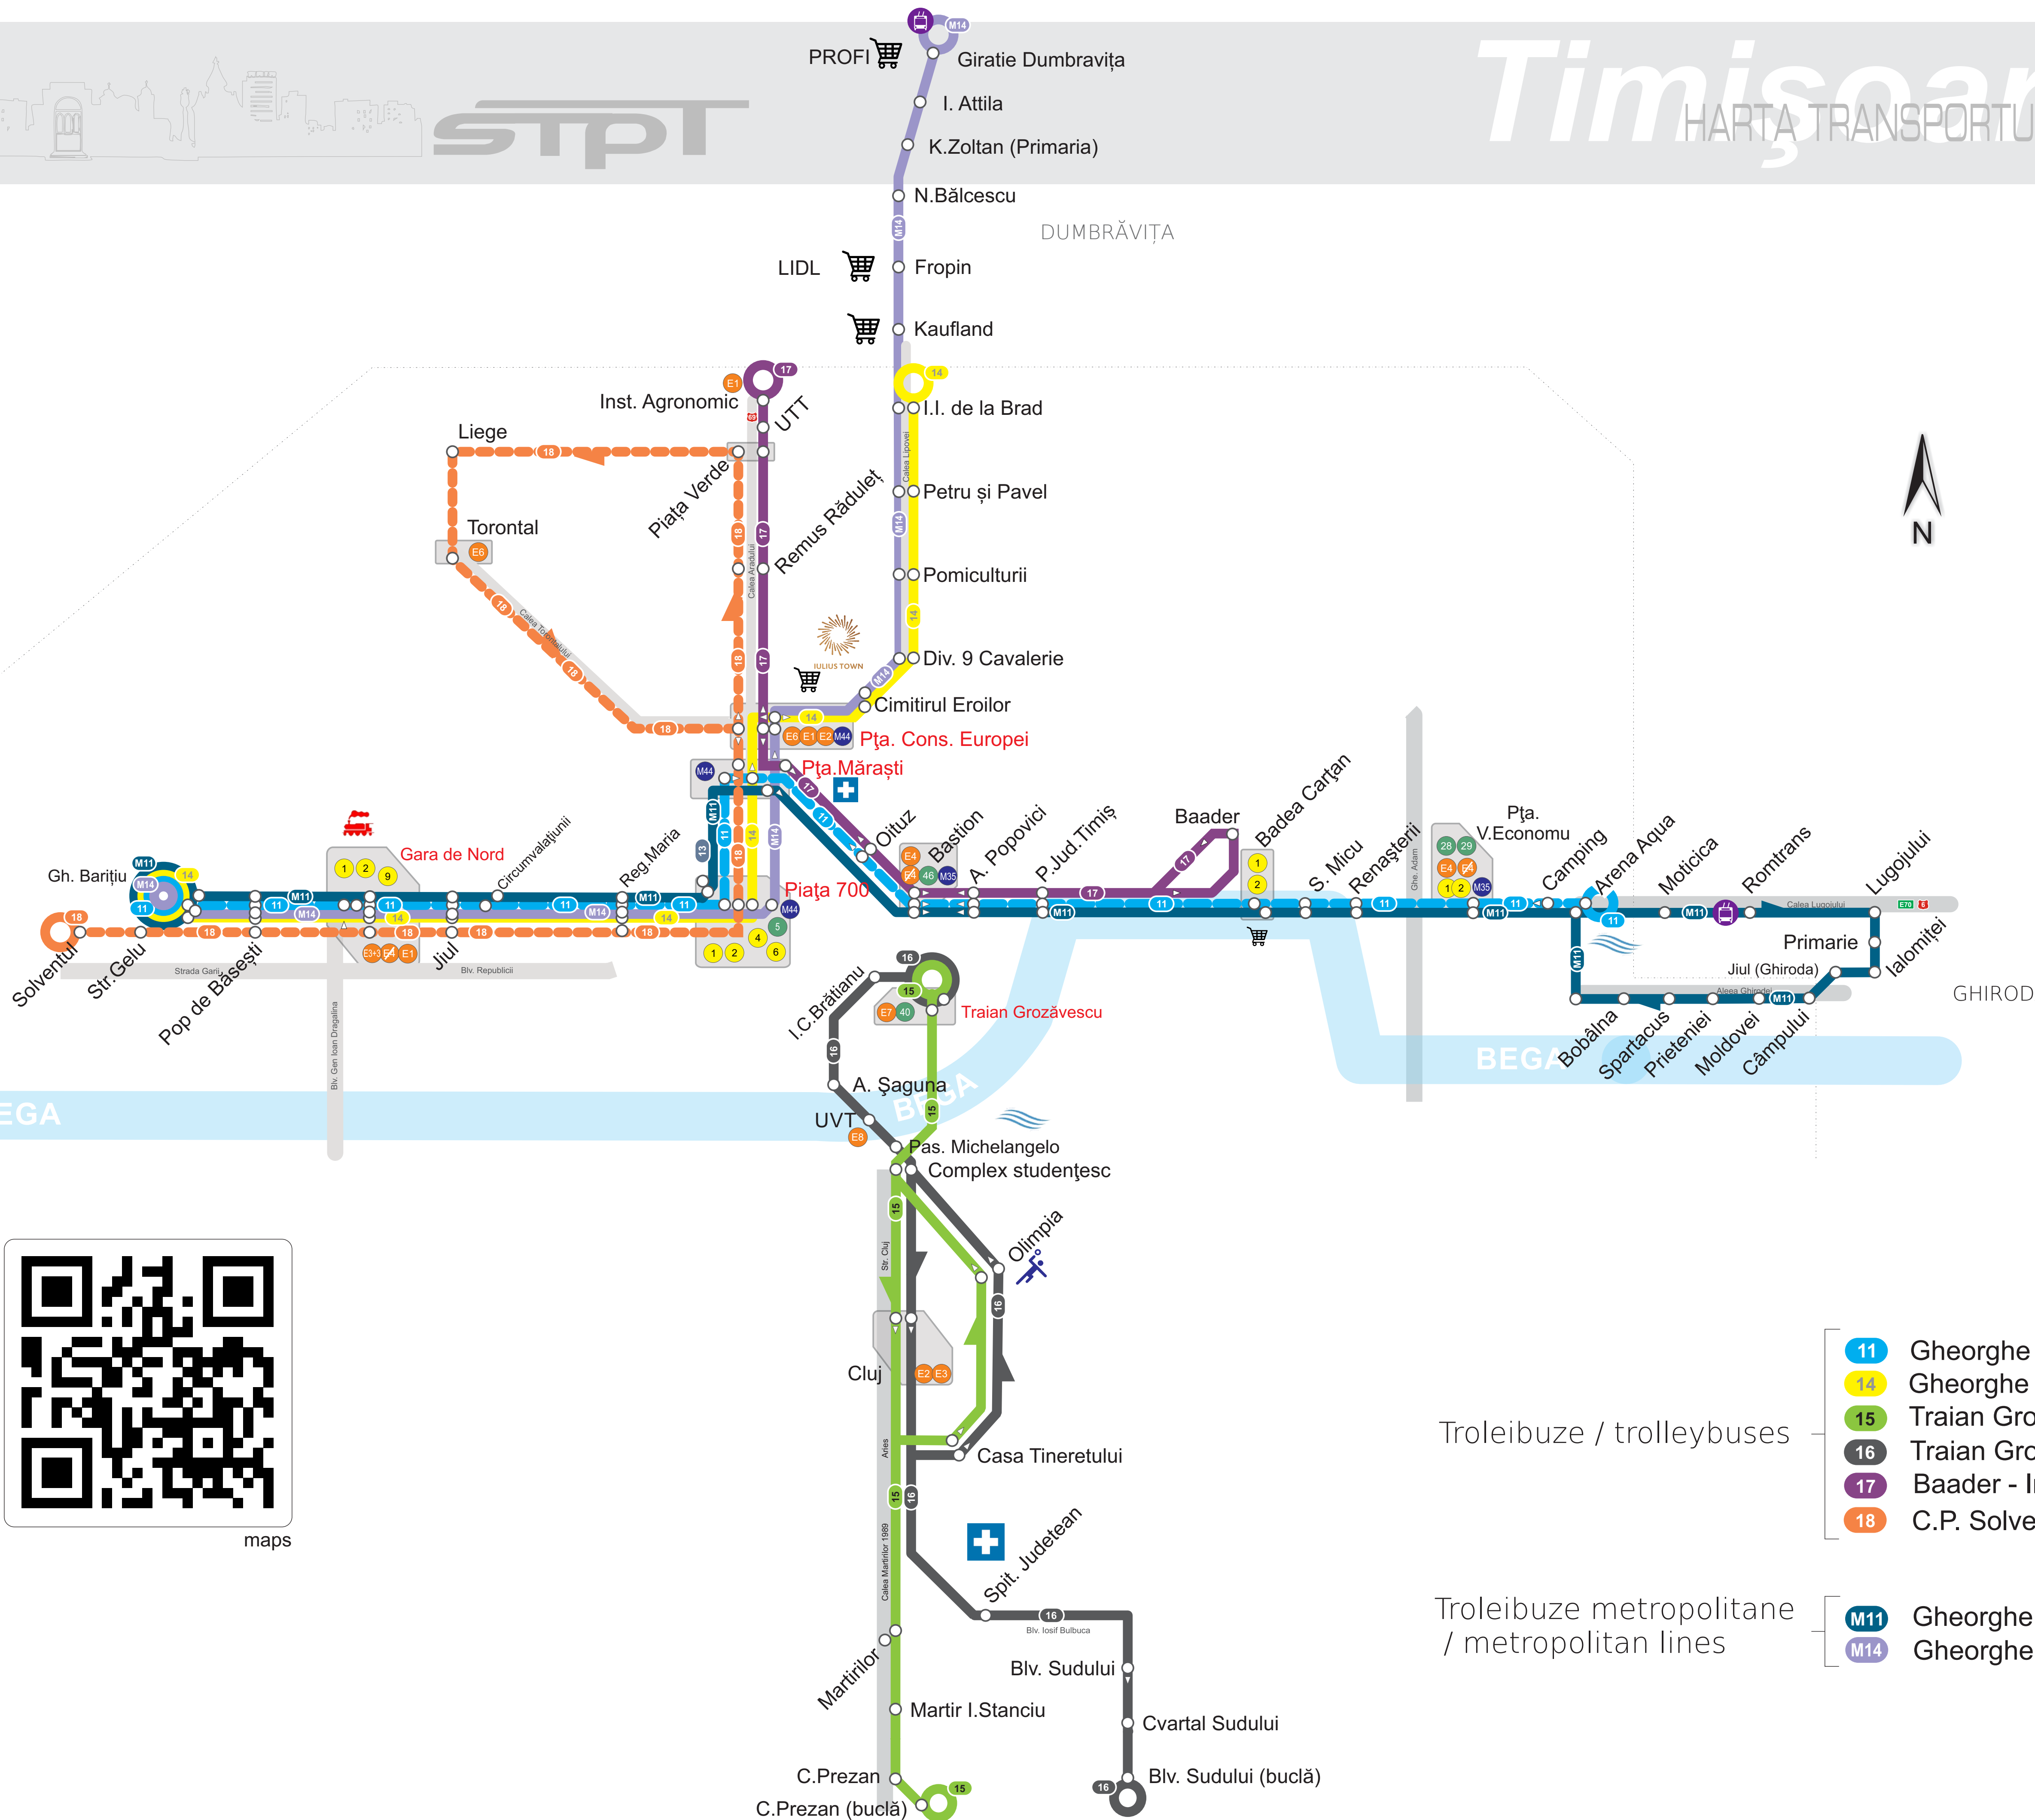

STPT

Timișoara

HARTA TRANSPORTULUI CU TROLEIBURILE
trolleys network map

maps

Troleibuze / trolleybuses

- 11 Gheorghe Barițiu - Ștrandul Tineretului
- 14 Gheorghe Barițiu - Ion Ionescu de la Brad
- 15 Traian Grozăvescu - M. Constantin Prezan
- 16 Traian Grozăvescu - B-dul Sudului (buclă)
- 17 Baader - Institutul Agronomic
- 18 C.P. Solventul - Piața Verde

Troleibuze metropolitane / metropolitan lines

- M11 Gheorghe Barițiu - Primăria Ghiroda
- M14 Gheorghe Barițiu - Girație Dumbrăvița